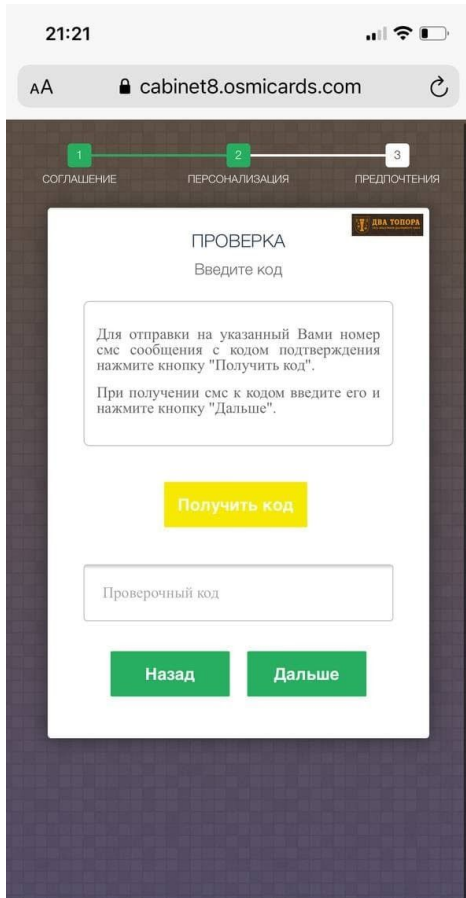

8. Введите код, полученный по смс.

Теперь карта активирована в приложении "Wallet".